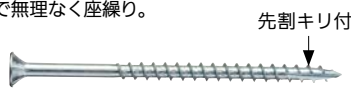

コーススレッドを細くして木割れを防止。

■硬い木材でも、先端の特殊カッティングと小さめのフレキ頭で無理なく座繰り。

フレキ頭

先割キリ付